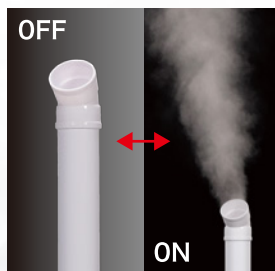

スマートで便利なタッチパネル式の 多機能LEDディスプレイ搭載

- LEDディスプレイ ●タッチパネル ●リモコン(遠隔操作)付き
- 噴霧量調節機能(3段階) ●湿度設定機能(最大95%)
- 温度&湿度表示 ●間欠運転機能(1、3、5分間隔での自動運転可能)
- タイマー機能(1~12時間) ●空焚き防止 自動停止機能

POINT 2
超音波振動子(4個搭載)

POINT 3
キャスター(脚輪)付き

POINT 4
延長用ミストパイプ付き
(メインミストパイプ&延長用ミストパイプ)

POINT 5
間欠運転機能(1、3、5分間隔)
1分運転 → 1or 3or 5分停止 → 1分運転

PK-804S-EP3000
※メインパイプのみ装着時の画像です。

注意

タンクの中には空間噴霧に適した
次亜塩素酸水以外のものを入れて
使用しないでください。

この製品は日本国内でのみご使用いただけます。

This appliance is designed for domestic use only in Japan
and can not be used in any other countries...